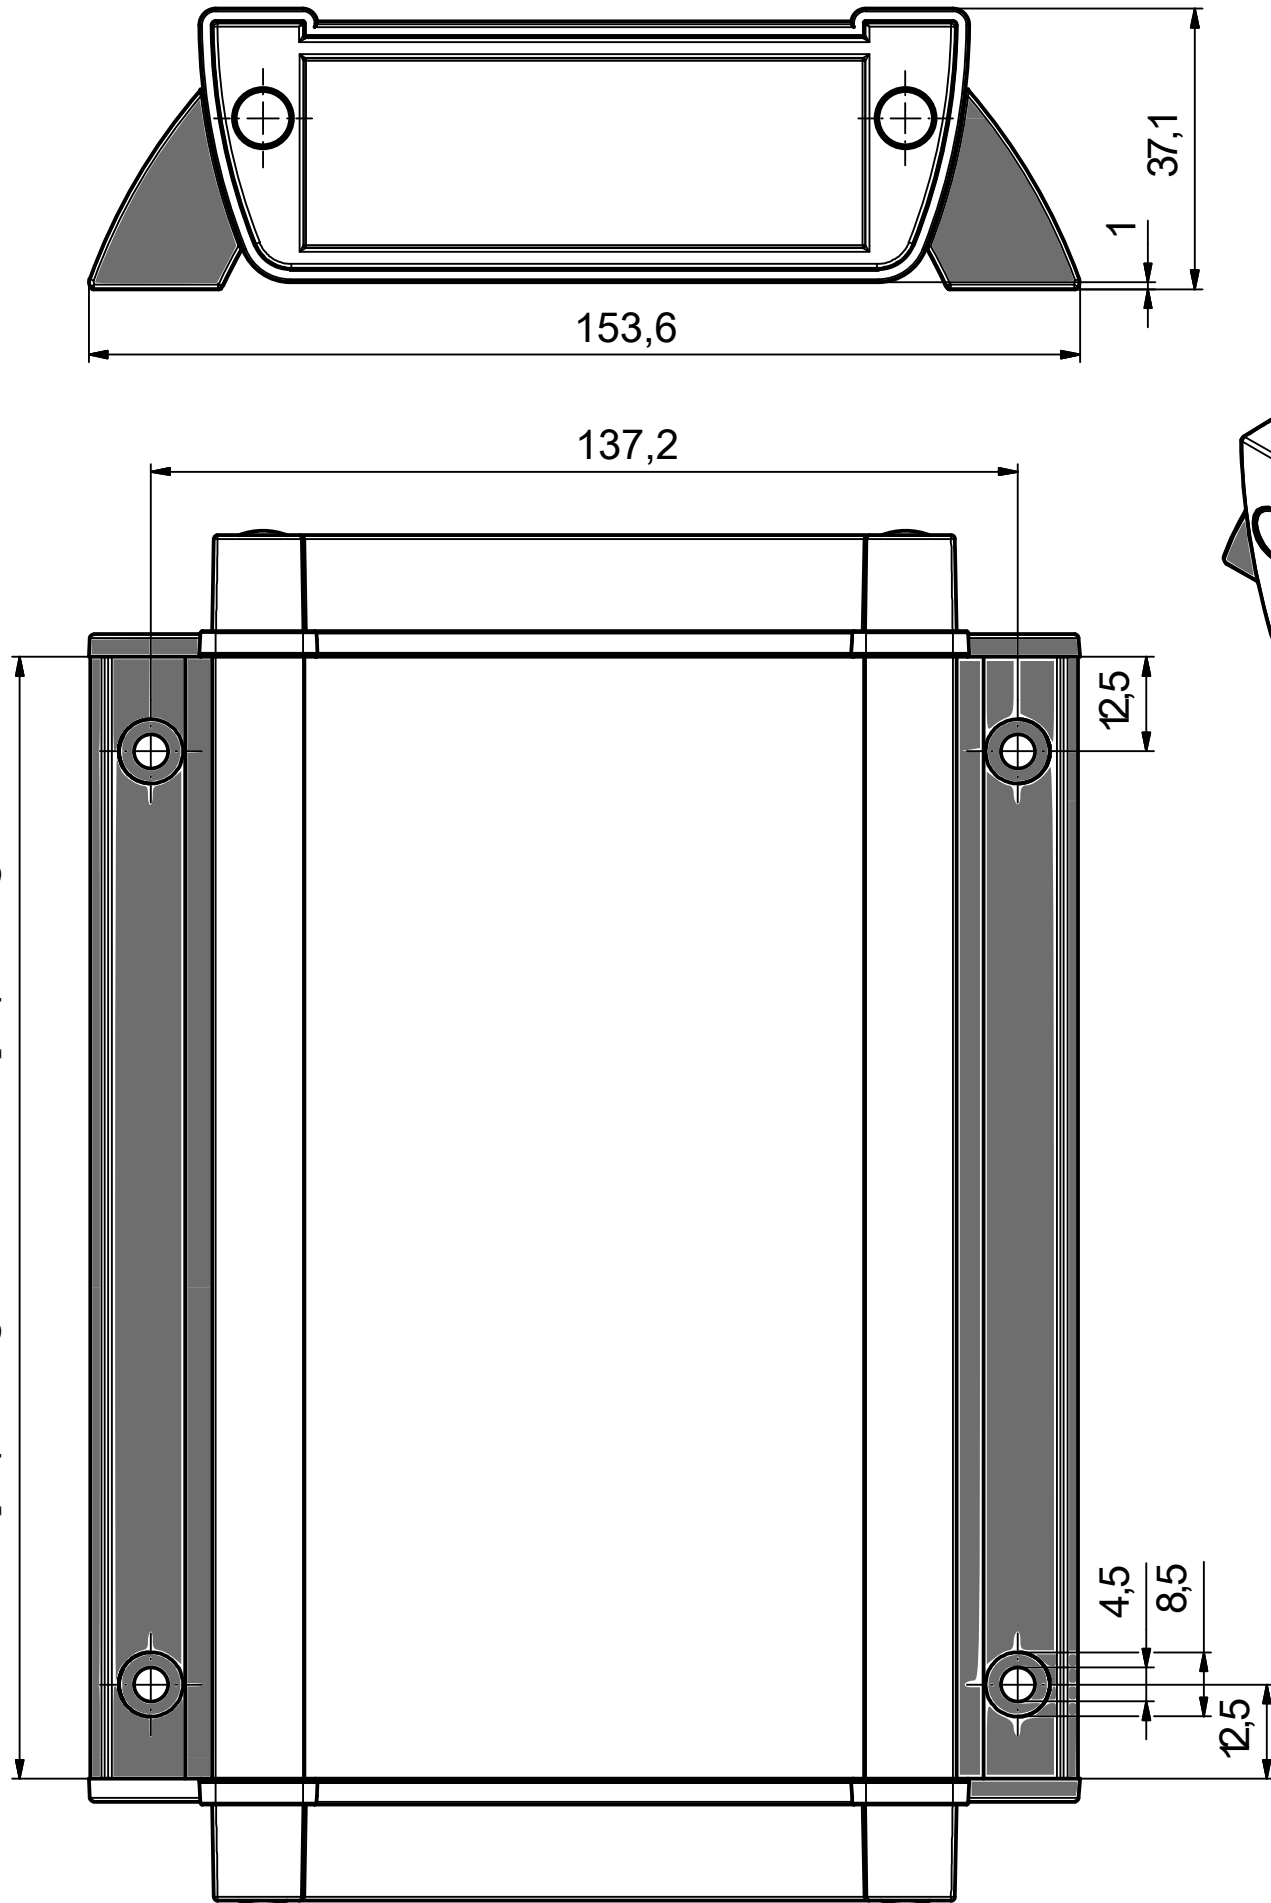

"Schutzvermerk nach DIN ISO 16016 beachten" "Please pay attention to copyright note DIN ISO 16016"

Wandbefestigungsprofil nge = Geh useprofil nge - 1,6mm
wall bracket profile length = enclosure profile length - 1,6mm

Halterung / mounting bracket

AS550, WLL550 Pro

CBS2600

BOPLA - Alustyle

Art.-Nr.: 260461