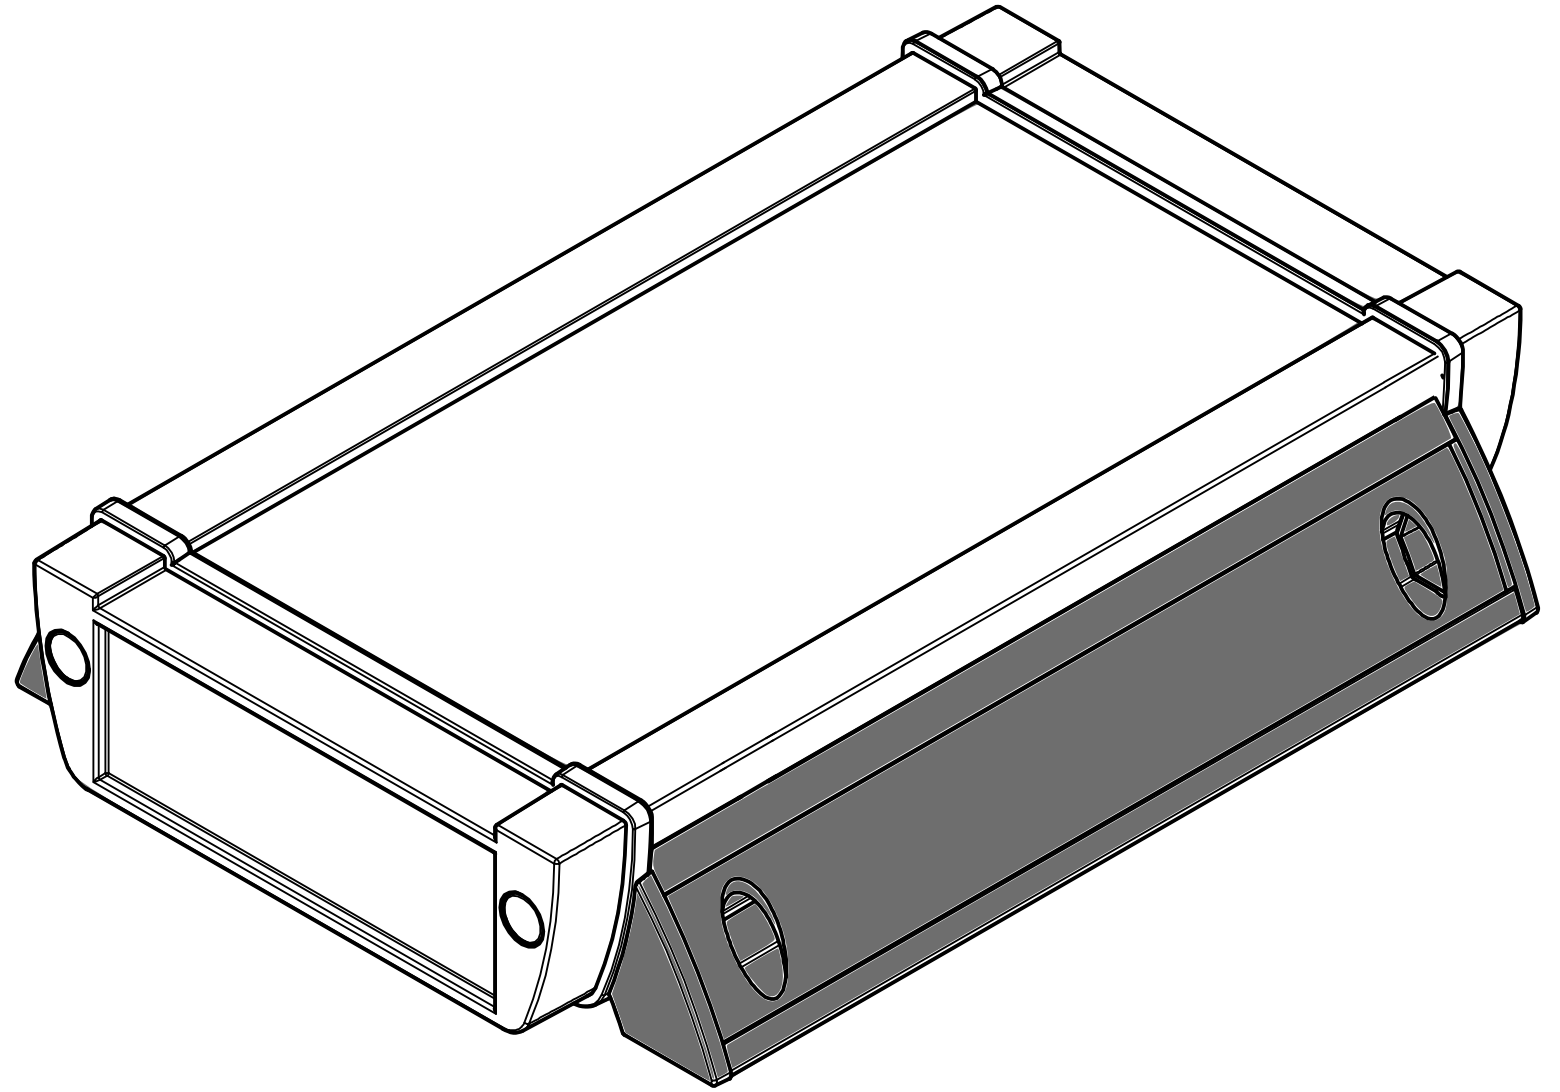

"Schutzvermerk nach DIN ISO 16016 beachten" "Please pay attention to copyright note DIN ISO 16016"

Wandbefestigungsprofil nge = Geh useprofil nge - 1,6mm
wall bracket profile length = enclosure profile length - 1,6mm

Halterung / mounting bracket

AS550, WLL550 Pro

CBS2600

BOPLA - Alustyle

Art.-Nr.: 260461